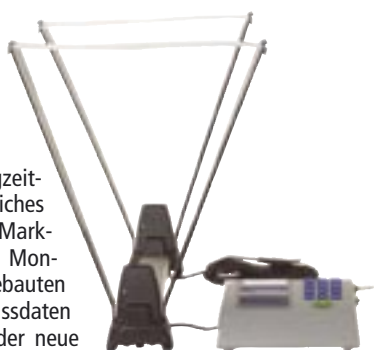

Flugzeitmesser

Competition Electronics Digitaler Flugzeitmesser „ProChrono“

Merkmale: Messbereich zwischen 22 und 7000 Fuß pro Sekunde, einstellbar auf Meter/Sekunde, neun Schussfolgen mit Bewertung von je 99 Schüssen, Statistiken für jede Schussfolge (hoch, niedrig, durchschnittlich, Anzahl der Schüsse, Standardabweichung und maximale Streuung), Löschen des aktuellen Schusses, Löschen der aktuellen Folge, einstellbar auf metrisches System oder FPS. Im Lieferumfang enthalten sind Plastikdiffusoren und vier Stangen. Batteriebetrieb mit 9-Volt-Batterie (nicht im Lieferumfang enthalten).

EX53304 ProChrono Pal € 167,00

Zubehör

EX53306 2 Sonnenlichtblenden und 4 Stangen € 18,90

PACT Professional XP Flugzeitmesser

Der „Pact Professional XP Flugzeitmesser“ besitzt ein umfangreiches Geschossverzeichnis, einen Mark-6-Lichtschirm mit verbesserter Montageklammer und einen eingebauten Drucker. Sie können Ihre Schussdaten auf Ihren PC herunterladen oder neue Geschossdaten hinaufladen. Das Flugzeitmessgerät berechnet Durchschnittsgeschwindigkeit, durchschnittliche Abweichung und maximale Streuung. Es gibt sogar ein Programm zur Flugbahnberechnung. Die Ladungsberechnungen enthalten Werte für Energie, Rückstoß und Aufschlagstärke. Batteriebetrieb mit 9-Volt-Batterie (nicht im Lieferumfang enthalten). Made in the USA.

EX53312 PACT Professional SP € 395,00

Transportbox

Die MTM-Transportbox ist aus hochfestem Kunststoff mit Tragegriff und Klappdeckel mit Scharnier gefertigt. Diese wasserdichten Behälter mit umlaufender Gummidichtung eignen sich zum Verstauen von Munition, Werkzeug und allem, was man unterwegs braucht und was nicht feucht werden darf. Diese stapelbaren Boxen werden außerdem mit einem herausnehmbaren Einsatz für Kleinteile geliefert.