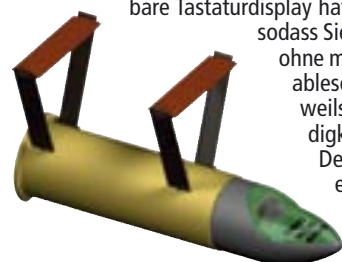

Der AmmoMaster®-Flugzeitmesser hat einen Messbereich zwischen 50 und 7000 Fuß pro Sekunde und kann auf Meter pro Sekunde umgestellt werden. Das Gerät speichert

Chrony-Zubehör

- LEW014 Ersatzblendenpaar aus Plastik € 19,90
- LEW015 Transporttasche € 39,90

Ersatzteile

- LEW018 Gehäuse mit Fotozellen für alle Chrony Alpha Master € 98,00
- LEW019 Gehäuse mit Fotozellen für alle Chrony Beta Master € 98,00