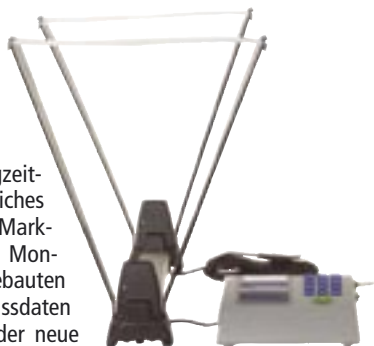

EX53304 ProChrono Pal € 167,00

Zubehör

EX53306 2 Sonnenlichtblenden und 4 Stangen € 18,90

PACT Professional XP Flugzeitmesser

Der „Pact Professional XP Flugzeitmesser“ besitzt ein umfangreiches Geschossverzeichnis, einen Mark-6-Lichtschirm mit verbesserter Montageklammer und einen eingebauten Drucker. Sie können Ihre Schussdaten auf Ihren PC herunterladen oder neue Geschossdaten hinaufladen. Das Flugzeitmessgerät berechnet Durchschnittsgeschwindigkeit, durchschnittliche Abweichung und maximale Streuung. Es gibt sogar ein Programm zur Flugbahnberechnung. Die Ladungsberechnungen enthalten Werte für Energie, Rückstoß und Aufschlagstärke. Batteriebetrieb mit 9-Volt-Batterie (nicht im Lieferumfang enthalten). Made in the USA.

EX53312 PACT Professional SP € 395,00

MTM Transportbox

Die MTM-Transportbox ist aus hochfestem Kunststoff mit Tragegriff und Klappdeckel mit Scharnier gefertigt. Diese wasserdichten Behälter mit umlaufender Gummidichtung eignen sich zum Verstauen von Munition, Werkzeug und allem, was man unterwegs braucht und was nicht feucht werden darf. Diese stapelbaren Boxen werden außerdem mit einem herausnehmbaren Einsatz für Kleinteile geliefert.