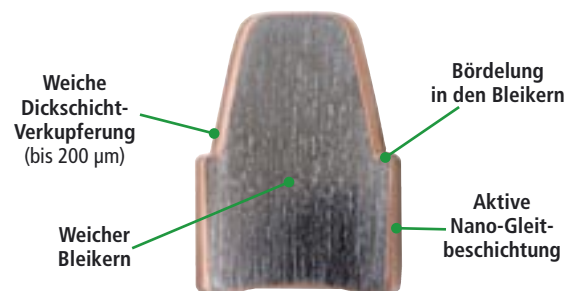

WM Bullets

Silver Moly beschichtete Bleigeschosse

Kaliber	Art	Gewicht, grs	Diameter	Menge	Preis	Art.-Nr.
.45 ACP	RN	230	.452	250	39,00	WMEX0122
	RN	230	.452	2000	239,00	WMEX0124
.45 Long Colt	FP-HB	230	.451	500	77,00	WMEX2041
	FP-HB	230	.451	2000	239,00	WMEX2063
.45 Long Colt	FP	250	.452	200	34,00	WMEX2089
	FP	250	.452	1500	195,00	WMEX2090
.45 Long Colt	RN-HB	250	.451	500	81,00	WMEX2065
	RN-HB	250	.451	1500	195,00	WMEX2066
.45 Long Colt	FP-HB	300	.451	250	53,00	WMEX2068
	FP-HB	325	.451	250	55,00	WMEX2072
.45 Long Colt + .455 Webley	FP-HB	255	.451	250	48,00	WMEX2042
	FP-HB	255	.451	250	48,00	WMEX2042
.455 Webley	RN-HB	265	.451	250	48,00	WMEX2045
	RN-HB	265	.451	250	48,00	WMEX2045

Silver Moly-Geschosse für Langwaffen

Kaliber	Art	Gewicht, grs	Diameter	Menge	Preis	Art.-Nr.
.30/30 Winchester	FP	150	.308	200	24,00	WMEX0007
	FP	150	.308	500	52,00	WMEX0008
	FP	170	.308	200	27,00	WMEX0005
	FP	170	.308	500	57,00	WMEX0006
8,15x46 R + .8mm	FP	148	.323	200	24,00	WMEX0011
	FP	148	.323	500	52,00	WMEX0012
	FP	170	.323	200	27,00	WMEX0009
	FP	170	.323	500	57,00	WMEX0010
.44/40 Winchester (ohne Crimprille)	FP	205	.428	250	32,00	WMEX2009
	FP	205	.428	2000	199,00	WMEX4011
.44/40 Winchester (ohne Crimprille)	FP	220	.428	250	39,00	WMEX4014
	FP	220	.428	500	77,00	WMEX4012
	FP	220	.428	2000	239,00	WMEX4013
.45/70 Government	FP	300	.458	100	22,00	WMEX0018
	FP	300	.458	300	54,00	WMEX0019
.45/70 Government	SP	405	.458	100	25,00	WMEX0017
	SP	405	.458	300	62,00	WMEX0020

Querschnitt TMC-Bleigeschoss

Auf genaues Maß als Ganzes verpresst (Exakter Diameter)

Kaum Splitter auf Stahlziele!

Durch ein spezielles Verfahren ist der Bleikern mit dem Geschossmantel verbunden.

WM-Silver-Moly Kurzwaffengeschosse Hardcast mit Silver-Molybdänschicht