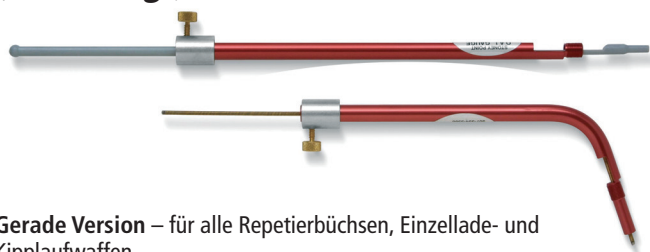

Chamber-All Patronenlängen-Messlehre (O.A.L. Gauge)

Gerade Version – für alle Repetierbüchsen, Einzellade- und Kipplaufwaffen.

HOC1000

€ 49,95

Abgewinkelte Version – passend für Selbstladewaffen oder Unterhebelrepetierer.

HOC1550

€ 54,95

Passen Sie mit diesem Gerät die Wiederlademunition exakt an die Besonderheiten Ihres Gewehrs an, um Genauigkeit und Leistungsfähigkeit zu verbessern. Mit der Chamber-All Patronenlängen-Messlehre können Sie leicht und schnell die „richtige“ Geschossetztiefe für Ihre Waffe bestimmen, indem Sie den Übergangskegel im Patronenlager Ihres Gewehrs exakt ausmessen. Für das Arbeiten mit der Messlehre benötigen Sie zusätzlich eine Patronenlängen-Messhülse, die in das Patronenlager eingelegt wird (nicht im Lieferumfang enthalten, bitte separat bestellen).

Hornady Chamber-All Geschossvergleichs-Messlehre (GVM)

Vermeiden Sie Abweichungen in der Setztiefe Ihrer Geschosse, indem Sie Ihre Munition von der Geschosspitze an mit der Chamber-All GVM messen. Die GVM kann im Handumdrehen an jedem Messschieber befestigt werden und misst dann mit Hilfe der jeweils passenden Vergleichseinsätze Patronen der Kaliber .17 bis .45 (Einsätze bitte separat bestellen). Wenn Sie die GVM zusammen mit der Gesamtlängen-Messlehre einsetzen, erreichen Sie die absolut höchstmögliche Genauigkeit beim Abmessen Ihrer Präzisionsmunition. Mit dieser Methode ist es möglich, Ladungen beim Einstellen der Geschossetzmatrize für eine idelae störungsfreie Geschossflugbahn direkt zu vergleichen. Die Chamber-All-GVM wird als Set mit sechs Einsätzen geliefert. Das Set besteht aus einer Vergleichs-Messlehre und Einsätzen für Kaliber .224, .243, .257, .277, .284 und .308.