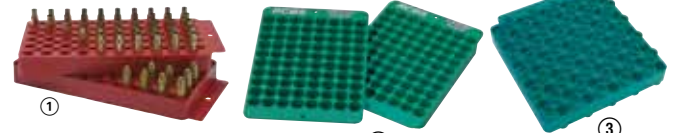

Ladebretter

ntn Ladebrett

für 50 Patronen ①
PS5009 längliche Form, 14 x 19 cm € 10,90
PS5109 quadratische Form, 15 x 15 cm € 10,90

RCBS und Lyman Ladebretter

RR09453 RCBS, 12x15cm, grün, für 80 Patronen ② € 8,90
LY28054 Lyman 14,5x15,5 cm, grauklar, für 50 Patronen € 8,90
RR09452 RCBS 16,5x16,5 cm, grün, für 50 Patronen ③ € 11,90