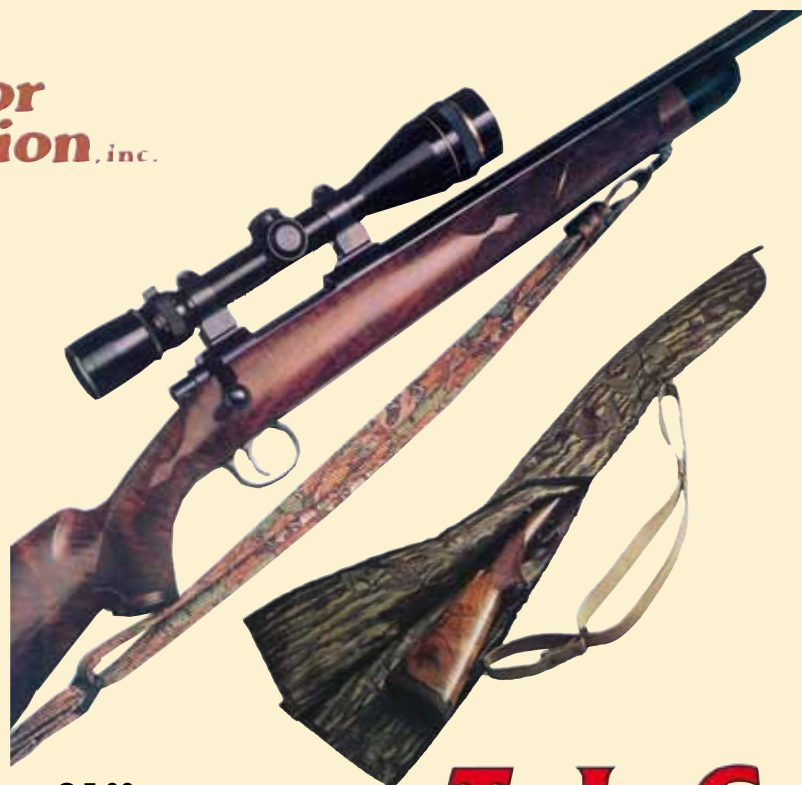

Der Super-Sling Gewehrriemen mit stufenloser Längeneinstellung

Passender Gürtel

zum Gewehrriemen, robust und strapazierfähig, 3,2 cm breit, 135 cm lang. Erhältlich in den Farben der Gewehrriemen.

CC601xx

Gürtel mit schwarzer Schnalle

€ 7,90

CC602xx

Gürtel mit brauner Schnalle

€ 7,90

Geben Sie bitte die gewünschte Farbe an!

The **TENDER LOVING CARE**
GUN CASE

Wetterfeste Gewehrhülle

aus Nylon für optimalen Schutz bei Jagd und Transport. Die Waffe lässt sich schnell und einfach verpacken und bequem am Gewehrriemen tragen.

Grün **CC80957** € 15,90
Waldboden **CC80952** € 15,90

US-Riemenbügel: Basis an der Waffe 8 mm breit, Bohrung Ø 3,5 mm. Euro-Riemenbügel: Basis an der Waffe 6 mm breit, Bohrung Ø 3,0 mm.	Express-Sling Preiswerter Riemen für US-Öse	Express-Sling „Talon“ Gewehrriemen mit abnehmbaren Riemenbügeln US-Öse	Super-Sling US Patentriemen mit abnehmbarer US-Öse	Super-Sling Euro Patentriemen mit 22 mm Schlaufe für Euro- Riemenbügel	Padded Super-Sling US Gepolsterter Patentriemen mit abnehmbarer US-Öse	Padded Super-Sling Euro Gepolsterter Patentriemen mit 22 mm Schlaufe für Euro-Riemenbügel
	mit Längenschnellverstellung und eingearbeitetem Daumenloch					
 Grün	CC30024 € 7,90	-	CC20815 € 21,90	CC32024 € 16,90	CC33024 € 28,90	CC34024 € 24,90
 Waldboden	CC30018 € 7,90	-	CC20858 € 21,90	CC32018 € 16,90	CC33018 € 28,90	CC34018 € 24,90
 Braun	CC30011 € 7,90	CC30111 € 9,90	CC20811 € 21,90	CC32011 € 16,90	CC33011 € 28,90	-
 Schwarz	CC30013 € 7,90	CC30113 € 9,90	CC31013 € 21,90	CC32013 € 16,90	CC20913 € 28,90	CC34013 € 24,90
 Orange	CC30016 € 7,90	CC30116 € 9,90	CC31016 € 21,90	CC32016 € 16,90	-	-

Riemenbreite 32 mm, resistent gegen Regen, Schnee, Eis und Schmutz. Lebenslange Garantie!