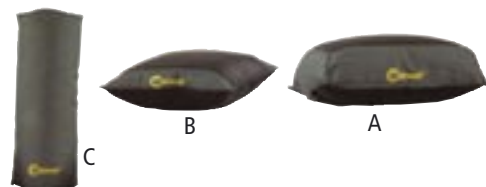

Caldwell Universalauflagen für den Schießstand

Diese Auflagen sind sehr nützliche Begleiter für einen Tag auf dem Schießstand. Die „Bench Optimizer“-Auflage ist 8" lang, 5" breit und ca. 2 1/4" hoch. Sie kann zur Erhöhung der hinteren Schießauflage oder als Stütze für den Handballen beim Schießen mit Kurzwaffen benutzt werden. Die Ellbogen-Auflage misst 7" im Quadrat und ist 1 3/4" hoch. Sie schützt den Ellbogen und den Unterarm. Die Auflage „Tall Boy“ ist 9 1/4" hoch und hat einen Durchmesser von 3 1/2". Sie eignet sich perfekt als Puffer zwischen Hinterschaft und Schulter oder in knieender Haltung als Stütze für den Knöchel. Die Universal-Kombination enthält ein komplettes Set aller drei Auflagen. Gefüllte Auflagen werden mit einer Füllung aus Walnussgranulat geliefert; bei ungefüllten Auflagen können Sie selbst Form und Gewicht der Auflage bestimmen. Alle Auflagen sind aus einer widerstandsfähigen Kombination von Cordura und Leder.

Gefüllt	
EX52034	„Bench Optimizer“-Auflage (A) € 33,50
EX52035	Ellbogen-Auflage (B) € 29,90
EX52036	„Tall Boy“-Auflage (C) € 38,90
EX52037	Universal-Kombination € 89,90
Ungefüllt	
EX52038	„Bench Optimizer“-Auflage € 28,90
EX52039	Ellbogen-Auflage € 26,90
EX52040	„Tall Boy“-Auflage (C) € 29,90
EX52041	Universal-Kombination € 72,90