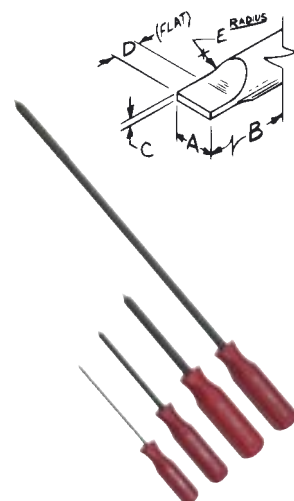

Schraubendreher für den Büchsenmacher

Das richtige Werkzeug in der richtigen Qualität für den Profi

Wer auch immer gesagt hat, „... ein Schraubendreher ist einfach nur ein Schraubendreher“, war mit Sicherheit kein Büchsenmacher. Jeder Profi weiß, dass man nicht nur Zeit und Mühe spart, wenn man den richtigen Schraubendreher für jede Arbeit einsetzt, sondern dass dadurch auch mögliche Schäden an wertvollen Waffen und Zubehörteilen vermieden werden können. Forster bietet eine Palette spezieller Schraubendreher an, die speziell für die besonderen Schrauben entwickelt wurden, die der Büchsenmacher häufig antrifft. Gleichzeitig sind diese Qualitätsschraubendreher mit Hohlschliff auch vielseitig genug für den Einsatz bei vielen anderen Arbeiten. Alle Forster-Schraubendreher sind aus gehärtetem Stahl der höchsten Qualität. Zwölf (12) verschiedene Spezialschraubendreher sind einzeln erhältlich. Acht der Meistbenutzten von ihnen sind daneben auch zu einem praktischen Set zusammengefasst worden.