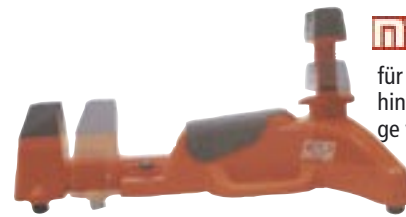

**Patronenbord**schwarz, 40 x 33 x 2 cm, ohne Inhalt
PS5110 € 33,90**„Jamnit“-Zielsystem**

Bestehend aus
 1 Scheibenhalter (PS6183)
 1 Polypropylenscheibe (PS5015)
 18 Wurfscheibenclips
 PS6195 € 28,90

Polypropylenscheibe

43 x 57 cm, blau, wetterbeständig, zum Anheften Ihrer Papierscheiben, kann tausendfach beschossen werden
 PS5015 1 Stück € 5,90

Scheibenhalter

PS5036 (ohne Scheibe) € 21,90
 30 cm Bauhöhe ohne Scheibe
 PS6183 (ohne Scheibe) € 24,90
 60 cm Bauhöhe ohne Scheibe

Shooters Sportschützenbox

30 cm Bauhöhe ohne Scheibe
 PS6174 Zubehörbox, schwarz € 49,90

**Einschießhilfe**

für Lang- und Kurzwaffen. Die hintere Auflage kann in der Länge verstellt werden.

PS5115
Einschießhilfe

€ 69,90

MTM-Werkbank Gun Vise siehe Seite 122

**Schieß- und Reinigungsgestell**

Dieses neue vielseitig verwendbare Schießgestell von MTM eignet sich nicht nur als Auflage zum Einschießen von Langwaffen. Auch kann man seine Waffe oder das Laufpaar seiner Schrotflinte in dieses Gestell zum Reinigen auf dem Schießstand klemmen. In den zwei geräumigen Staufächern finden Munition und Reinigungsutensilien Platz und sind auf dem Schießstand immer gleich zur Hand. Große Gummifüße verhindern ein Verrutschen des Gestelles beim Schießen oder Putzen; eine Höhenkorrektur beim Schießen ist durch einen verstellbaren Hinterfuß möglich.
 PS 5029 € 49,90