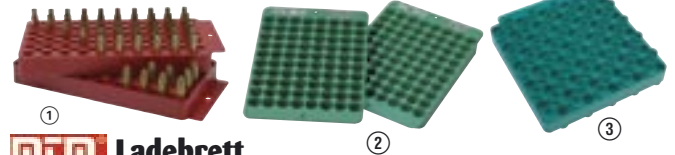

Ladebretter

mtm Ladebrett

für 50 Patronen ①
PS5009 längliche Form, 14 x 19 cm € 10,90
PS5109 quadratische Form, 15 x 15 cm € 10,90

RCBS und Lyman® Ladebretter

RR09453 RCBS, 12x15cm, grün, für 80 Patronen ② € 8,90
LY28054 Lyman 14,5x15,5 cm, grauklar, für 50 Patronen € 8,90
RR09452 RCBS 16,5x16,5 cm, grün, für 50 Patronen ③ € 9,90