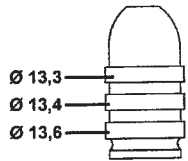

Sharps-Kokille .54 für Papierpatrone

RRR83047 € 169,00

RCBS - North South Skirmish Gießkokille

Verstellbare Einzel-Gießkokille mit Hohlboden

RR82166 .500 .500 Hodgdon € 114,90
RR82170 .520 .520 Hodgdon € 114,90
RR82172 .540 .540 Hodgdon € 114,90
RR82160 .576 .576 Hodgdon € 114,90
RR82161 .578 .578 Hodgdon € 114,90
RR82162 .580 .580 Hodgdon € 114,90
RR82164 .584 .584 Hodgdon € 114,90

ca.
500
Grain