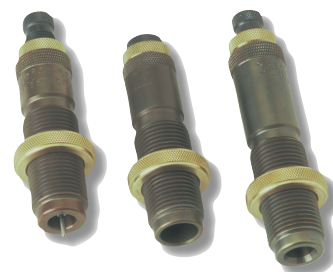

Kaliber	Matrixensatz 3-teilig	Hülsehalter	Matrixensatz 3-teilig	Kalibrier-Matrixe Stahl 1-teilig	Kalibrier-Matrixe Hartmetall 1-teilig	Aufweite-Matrixe 1-teilig	Roll-Crimp-Matrixe 1-teilig
		€ 9,90	€	€ 47,90	€ 64,50	€ 31,40	€ 31,50
.25-20 Win	RCA252	1	73,90	RR11856	—	RR11857	RR11858
.30-30 Win	RCA330	2	73,90	RR14656	—	RR14657	RR14658
x .32 S&W long	RCA032	23	79,90	—	RR21456	RR21457	RR21458
.32 Win Spec.	RCA32s	2	73,90	RR15756	—	RR15757	RR15758
.32-20 Win	RCA322	1	73,90	RR18156	—	RR18157	RR18158
.32-40 Win	RCA340	2	73,90	RR32556	—	RR32557	RR32558
x .357 Mag	RCA357	6	79,90	—	RR18256	RR18257	RR18258
.38 S&W	RCA380	6	73,90	RR20356	—	RR20357	RR20358
.38-40 Win	RCA384	35	73,90	RR35656	—	RR35657	RR35658
.38-55 Win	RCA355	2	73,90	RR36556	—	RR36557	RR36558
.40-65 Win	RCA465	14	73,90	RR36656	—	RR36657	RR36658
x .44 Russian	RCA44R	7	79,90	—	RR18656	RR18657	RR18658
x .44 Spec.	RCA44R	18	79,90	—	RR18656	RR18657	RR18658
.44-40 Win	RCA444	35	73,90	RR18856	—	RR18857	RR18858
x .45 Schofield	RCA450	35	79,90	—	RR19156	RR19157	RR19158
x .45 Colt	RCA450	20	79,90	—	RR19156	RR19157	RR19158
.45/70 Gov.	RCA457	14	73,90	RR20956	—	RR20957	RR20958

x = Matrixensatz mit Hartmetall-Kalibriermatrixe

Ersatzteile:

Ausstoßer komplett RR09628 € 11,80
Ausstoßerstifte (5 Stück) RR90164 € 4,95
Matrixen-Gewinderinge aus Messing (3 Stück) RR87510 € 12,80