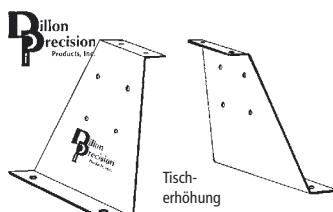

Dillon Tischhöhe

DLN22051 € 59,90