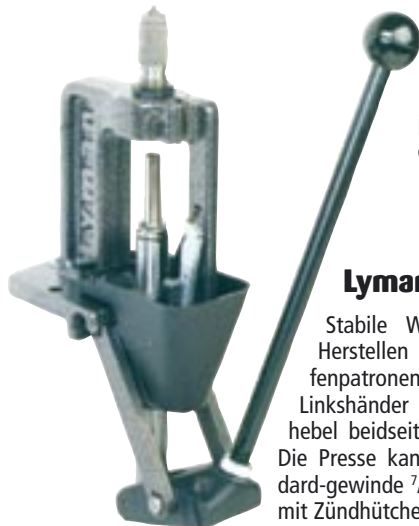

# Lyman Ladepressen

Preise  
ohne Matrizensatz

## Lyman® Crusher II

Stabile Wiederladepresse für das Herstellen von Lang- und Kurzwaffenpatronen. Sie ist für Rechts- und Linkshänder geeignet, da der Arbeitshebel beidseitig montiert werden kann. Die Presse kann Matrizensätze im Standardgewinde 7/8x14 aufnehmen und wird mit Zündhütchensetzarm und ZH-Auffangschale geliefert.

<b>LY26300</b> Crusher II Presse	<b>€ 149,00</b>
<b>LY29050</b> Automatische Zündhütchenzuführung	<b>€ 27,90</b>

## Lyman® Wiederladepresse T-Mag II

Bewährte Revolverkopfpresse mit sehr stabilem High-Tech-Rahmen und präziser Arretierung des Revolverkopfes – für exaktes Arbeiten unerlässlich. Ein beidseitig zu befestigender Bedienhebel und die neue Compound-Kraftübersetzung ermöglichen ein ermüdungsfreies Arbeiten mit dieser 6-Stationen-Presse. Die Revolverkopfplatte ist ohne Werkzeug austauschbar. Die Matrizen können mit dem Kopf zusammen weggelegt werden und die Einstellungen bleiben fürs nächste Mal exakt erhalten.