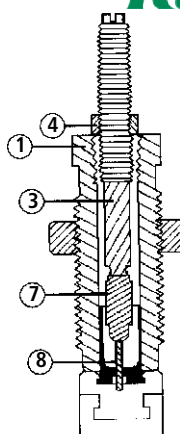

Kalibriermatrize