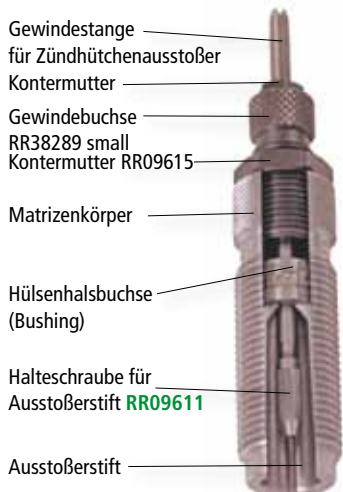

Bushings sind in 0,01“-Abstufungen von .189“ bis .365 erhältlich. Es gibt die Gewehrmatrizen „Gold Medal Match“ als Vollkalibriermatrize und als Hülsenhalskalibrierer. Wenn man das Bushing entfernt, kann man die Voll-

kalibriermatrize als „Body Die“ benutzen, um den Verschlussabstand auf die gewünschte Größe zurück zu kalibrieren. Die Bushings sind nicht im Lieferumfang enthalten. Die richtige Größe dieser Buchse kann auf zwei Arten ermittelt werden: Messen Sie den Außendurchmesser des Hülsenhalses Ihrer geladenen Hülse und ziehen Sie .002“ bis .003“ ab. Dadurch ergeben sich ca. .001“ für das Rückfedern des Messings, so dass der korrekte Spannungswert für den Hülsenhals erreicht wird. Sie können auch die Stärke der Hülsenhalswand Ihrer Hülsen messen, den Wert mal zwei nehmen, den Geschossdurchmesser addieren und .001“ abziehen. RCBS empfiehlt die Anschaffung von Bushings 1-2 Größen ober- und unterhalb des Zieldurchmessers.

Die Setzmatrize der Gold Medal Match-Serie besitzt ein frei aufgehängtes und sich selbst zentrierendes Geschossetzsystem mit Mikrometerschraube und ein bequem zu erreichendes Geschosseinsetzfenster. Die Setzmatrize der Gold Medal Match-Serie kann auch auf Mehrstationenpressen eingesetzt werden – allerdings nicht für die Hülsen der Kaliber 6 mm PPC, 6 mm BR, .221 Rem Fireball und .22 Hornet.

RCBS-Bushings sind baugleich mit Redding und Hornady.

RCBS Gold Medal Match Kalibriermatrizen werden mit der „normalen“ Gewindestange mit Innenkalibrierkern ausgeliefert. Beiliegend ist eine Überwurfmutter, die gegen den Innenkalibrierkern ausgetauscht wird, wenn eine Innenkalibrierung der Hülse bei Verwendung eines passenden Bushings nicht gewollt ist. Verwendet man ein zu kleines Bushing und den Innenkalibrierkern, kann die Gold Medal Match Matrize wie eine „normale“ Kalibriermatrize verwendet werden.

Wettkampfmatrixenserie „Gold Medal Match“ für auswechselbare Bushings