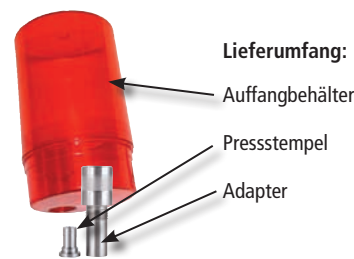

Lieferumfang:

Auffangbehälter

Pressstempel

Adapter

Matrizensätze

	RGB Standard Matrizensatz ohne Factory Crimp Matrize ohne Hülsenhalter	Pacesetter Matrizensatz mit Factory Crimp Matrize, mit Hülsenhalter	Pacesetter Matrizensatz mit Factory Crimp Matrize, mit Hülsenhalter	Pacesetter Matrizensatz ohne Factory Crimp Matrize, mit Hülsenhalter	Collet Matrizensatz mit Halskalibrierung, mit Hülsenhalter	Einzelne Collet Halskalibrier- matrize ohne Hülsenhalter	„DeLuxe“ Matrizensatz mit Voll- und Halskalibrierung und Hülsenhalter	European Edition Matrizensatz, Vollkalibrierung mit Hülsenhalter	Lee Hülsenhalter	Ersatz- Ausstoß- stange mit Stift, neue Form Easy X
Standard- Außengewinde 7/8" x 14	€ 26,90	€ 41,90	€ 46,90	€ 46,90	€ 49,90	€ 34,90	€ 57,90	€ 119,90	€ 6,90	€ 7,10
.17 Remington	—	—	—	LL90770	LL90804	LL81000	—	—	LH 4	LEE069
.204 Ruger	—	—	—	LL90417	LL90734	—	—	—	LH 4	LEE068
.22 Hornet	—	—	LL90500	—	LL90705	LL81001	LL90599	—	LH 20	LEE071
.218 Bee	—	—	LL90753	—	—	—	—	—	LH 6	LEE071
.22 PPC	—	—	—	—	LL90803	LL81002	—	—	LH 12	LEE072
.221 Fireball	—	—	—	LL90549	—	—	—	—	LH 4	LEE071
.222 Remington	LL90870	LL90501	—	—	LL90706	LL81003	LL90602	—	LH 4	LEE072
.223 Remington	LL90871	LL90502	—	—	LL90707	LL90954	LL90604	—	LH 4	LEE072
.223 WSSM	—	—	—	LL90446	—	—	—	—	LH 5	LEE072
.22/250	LL90872	LL90503	—	—	LL90708	LL90955	LL90606	—	LH 2	LEE072
.220 Swift	—	—	—	LL90542	LL90702	—	LL90609	—	LH 10	LEE072
.243 Winchester	LL90873	LL90504	—	—	LL90709	LL90956	LL90610	—	LH 2	LEE073
.243 WSSM	—	—	—	LL90990	—	—	—	—	LH 5	LEE073
6 mm PPC	—	—	—	LL90796	LL90802	LL81004	—	—	LH 12	LEE085
6 mm Remington	—	—	LL90540	—	LL90710	LL81005	—	—	LH 2	LEE073
.25/20 Win	—	—	LL90750	—	—	—	—	—	LH 6	LEE087
.25/35	—	—	—	LL90778	—	—	—	—	LH 3	LEE087
.250 Savage	—	—	—	LL90550	—	LL81006	—	—	LH 2	LEE088
.257 Roberts	—	—	LL90551	—	LL90703	LL81007	—	—	LH 2	LEE090
.260 Remington	—	—	—	LL90298	LL90974	LL81008	—	—	LH 2	LEE086
.25/06 Rem	—	—	LL90536	—	LL90711	LL90957	LL90605	—	LH 2	LEE074
.25 WSSM	—	—	—	LL90413	—	—	—	—	LH 2	LEE074
.264 Win Mag	—	—	—	LL90774	—	—	—	—	LH 5	LEE089
6,5 Carcano	—	—	—	LL90749	—	—	—	—	LH 2	LEE086
6,5 Japan	—	—	—	LL90730	—	—	—	—	LH 10	LEE086