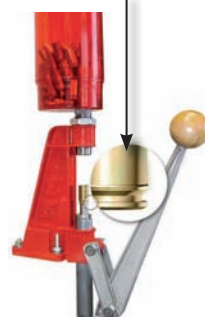

Nachbessern der ausgebeulten Hülsen

Lee Bulge Buster Kit

Mit diesem Kit können Sie in Verbindung mit einer LEE Factory Crimpmatrize die Beulen im Bodenbereich Ihrer randlosen Pistolenhülse leicht entfernen. Zum Kit gehören ein Auffangbehälter mit Adapter für die Factory Crimpmatrize sowie der Pressstempel zum Einpressen der Hülsen. Die jeweilige LEE Factory Crimpmatrize gehört nicht zum Lieferumfang und muss separat bestellt werden.

LL90487 Hülsenbodenkalibrierer **€ 24,90**

Folgende Pistolenhülsen können Sie mit diesem Kit bearbeiten:
.380 ACP .45 ACP
10 mm .45 GAP
.40 S&W .45 Win Mag
.41 AE

Wichtig: 9mm Para-Hülsen können hiermit nicht nachgearbeitet werden, da die Hülsen leicht konisch sind.