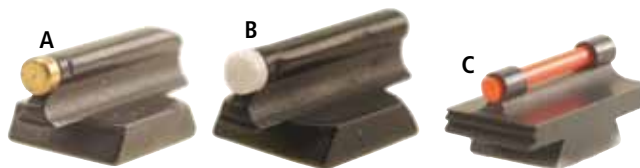

Marble's Outdoors: Korne

Die Korne aus brüniertem Stahl passen auf einen 3/8-Zoll-Standard-Schwabenschwanz. Geringfügige Einpassungsarbeiten können nötig sein.

Best.-Nr.	Beschreibung	Finish	€
EX40900	1874 Sharps, American Arms	brüniert	172,90
EX40901	1874 Sharps, Armi San Marcos EMF Taylor	brüniert	172,90
EX40902	#8 Ballard Union Hill, Marlin Original Models 25, 27, 29, 39A, 1889, 1892, 1897, Savage 30G Favorite	brüniert	172,90
EX40903	30G Steven Favorite New Prouction	brüniert	172,90
EX40904	Browning 53, 65, 1892	brüniert	172,90
EX40905	Browning 71	brüniert	172,90
EX40906	Browning 71 LT	brüniert	172,90
EX40907	Browning 78, 1885 without Tang H&R, Buffalo Classic, Springfield 1870	brüniert	172,90
EX40908	Browning, Uberti, Winchester 1885 High Wall,	brüniert	172,90
EX40909	Browning 1886, Win 1886	brüniert	172,90
EX40910	Browning 1892 Tang Safety, Win 1892 mit Kolbenhalssicherung	brüniert	172,90
EX40911	Browning 1895, Win 1895 mit Kolbenhalssicherung	brüniert	172,90
EX40912	Browning 1985 Original	brüniert	172,90
EX40913	Cimarron 1866, Uberti 1866	brüniert	172,90
EX40914	Cimarron 1873, Uberti 1873	brüniert	172,90
EX40915	Colt Lightning Small Fame	brüniert	172,90
EX40916	Henry 22 Golden Boy	brüniert	172,90
EX40917	Marlin 30, 336, 444, 1895	brüniert	172,90
EX40918	Marlin 39AS, 1894, 1897 CB, Glenfield 30	brüniert	172,90
EX40919	Marlin 1894 Original	brüniert	172,90
EX40920	Marlin 1897 Annie Oakley	brüniert	172,90
EX40921	NEF Survivor	brüniert	172,90
EX40922	Rem 1, 2, 5	brüniert	172,90
EX40923	Rem RBI, Uberti Rolling Block	brüniert	172,90
EX40924	Rossi 65, 1892	brüniert	172,90
EX40925	Savage 1899	brüniert	172,90
EX40926	Shiloh Sharps	brüniert	172,90
EX40927	Taurus M62, Win 9422 22 Mag	brüniert	172,90
EX40928	Uberti Henry	brüniert	172,90
EX40929	Uberti 1892	brüniert	172,90
EX40930	Varner 22 Caliber Favorite	brüniert	172,90
EX40931	Win 53, 55, 64, 65, 1892, 1894	brüniert	172,90
EX40933	Win 71 LT	brüniert	172,90
EX40934	Win 1866, 1873	brüniert	172,90
EX40935	Win 1876, 1886 Original	brüniert	172,90
EX40936	Win 1885 Low-Wall	brüniert	172,90
EX40937	Win1885 Original	brüniert	172,90
EX40938	Win 1886 mit Kolbenhalssicherung	brüniert	172,90
EX40939	Win 62, 1906	brüniert	172,90
EX40949	Win 9422 22 LR	brüniert	172,90