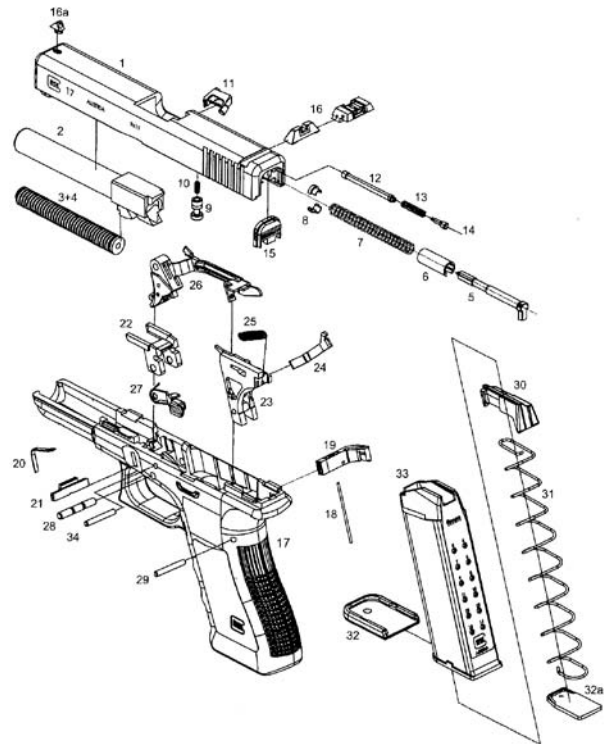

EX41336

EX41353

EX41375

ST = Standard-Magazinboden • FR = Magazinboden und Griffschutz

Glock Ersatzteile

- | | |
|-------------------------------------|-----------------------------------|
| 1. Verschluss | 22. Verriegelungsblock |
| 2. Lauf | 23. Steuerblock mit Ausstoßer |
| 3. Schließfeder mit Führungstange | 24. Steuerfeder |
| 4. siehe 3 nur komplett | 25. Abzugsfeder |
| 5. Schlagbolzen | 26. Abzug mit Abzugsstange |
| 6. Distanzhülse | 27. Verschlussfanghebel mit Feder |
| 7. Schlagbolzenfeder | 28. Abzugsachse |
| 8. Federteller 2 | 29. Stift für Steuerblock |
| 9. Schlagbolzensicherung | 30. Magazinzubringer |
| 10. Schlagbolzensicherungsfeder | 31. Magazinfeder |
| 11. Auszieher | 32. Magazinboden 32a Mag.-Platte |
| 12. Druckbolzen | 33. Magazinkörper |
| 13. Druckbolzenfeder | 34. Stift für Verriegelungsblock |
| 14. Federlager | |
| 15. Deckplatte Verschluss | |
| 16. Visier 16a Korn | |
| 17. Griffstück | |
| 18. Magazinhaltefeder | |
| 19. Magazinhalter | |
| 20. Feder zum Verriegelungsschieber | |
| 21. Verriegelungsschieber | |