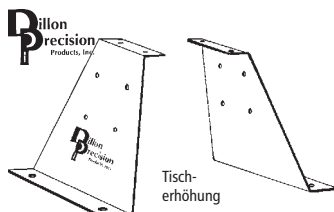

Dillon Tischerrhöhung

DLN22051 € 59,90