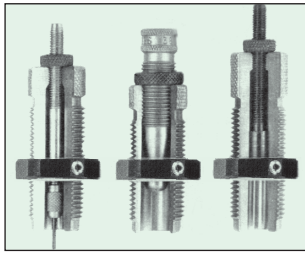

Einzel-Hülshals-Kalibriermatrizen

- 7.63 Mauser = RR25130 € 69,90
  - 7.65 Para = RR25030 € 42,90
2. Hülshals-Kalibriermatrizen sind nur bei Flaschenhülsen lieferbar

Für die Trimm-Matrize ist ein längerer Hülsenhalter notwendig, verwenden Sie den Adapter zum Verlängern Ihres Standard-Hülsenhalters.

RR00160 € 9,90

RCBS Präzisions-Matrizen für Faustfeuerwaffen