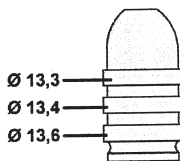

EXPERT und RCBS Gießkokillen

RCBS-Gießkokillen werden, so nicht anders erwähnt, nur als Doppelkokillen gefertigt. Sie sind aus Stahl mit perlitischem Gefüge gefertigt. Der neue, dickere Bleiabschneider sollte vor dem Erhitzen entfettet werden. Spannen Sie die Kokille beim Gießen in den RCBS-Kokillenhalter. Beim Verschießen von Bleigeschossen mit hoher Geschwindigkeit verwenden Sie einen Kupferschuh (Gas-Check), der den Geschosboden umfasst und ein Abschmelzen des Bleis durch die heißen Pulvergase verhindert. Zusätzlich bewirkt er eine bessere Führung des Geschosses im Lauf. Die Gas-Checks stecken Sie vor dem Kalibrieren auf das Geschoss. Kokillen für Gas-Check-Geschosse sind mit zwei Sternen (siehe Seite 101 bis 103) gekennzeichnet.

RCBS-Gießkokillen für Vorderladerwaffen Minie-Einzelkokille mit Hohlboden

Best.-Nr. Grain
RRR82103 .575 500 € 117,90

Hensel-Einzelkokille

Best.-Nr. Grain
RRR83011 .451 Maxiball € 169,00
RRR83012 .451 500 € 169,00

Sharps-Kokille .54 für Papierpatrone

RRR83047 € 169,00

RCBS - North South Skirmish Gießkokille

Verstellbare Einzel-Gießkokille mit Hohlboden

RR82166 .500 .500 Hodgdon € 117,90
RR82170 .520 .520 Hodgdon € 117,90
RR82172 .540 .540 Hodgdon € 117,90
RR82160 .576 .576 Hodgdon € 117,90
RR82161 .578 .578 Hodgdon € 117,90
RR82162 .580 .580 Hodgdon € 117,90
RR82164 .584 .584 Hodgdon € 117,90

ca.
500
Grain