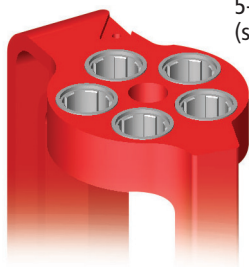

- HO095100 Ladepresse mit Pulverfüllgerät und Zündhütchenzuführung. Matrzensatz und Hülsenhalterplatte bitte zusätzlich ordern. **€ 577,50**
- HO095302 Mehrpreis für automatische Hülsenzufuhr Geeignet für jede Hornady-Pressen ab Seriennummer 7000. Die Hülsensortierscheibe bitte zusätzlich ordern. **€ 412,50**
- HO095321 Mehrpreis für automatische Geschossezuführung für unten genannte FFW-Kaliber, fasst bis zu 200 Geschosse, geeignet für VM- und Teilmantelgeschosse (keine Bleigeschosse), ohne Matrize zur Geschossezuführung, 240 Volt. **€ 329,00**

Matrizen zur Geschossezuführung, bitte zusätzlich ordern

- HO095330 Matrize 9 mm (.355/.356) **€ 29,95**
- HO095331 Matrize .38/.357 Mag (.357)
- HO095332 Matrize .40 S&W / 10 mm Auto (.400/.401)
- HO095334 Matrize .45 ACP/.45 Ig. Colt (.451/.452)

5-Stationen mit Lock-'N'-Load-Schnellwechsler (siehe Seite 36)

Lock-'N'-Load-Pressen mit fest integriertem Adapter